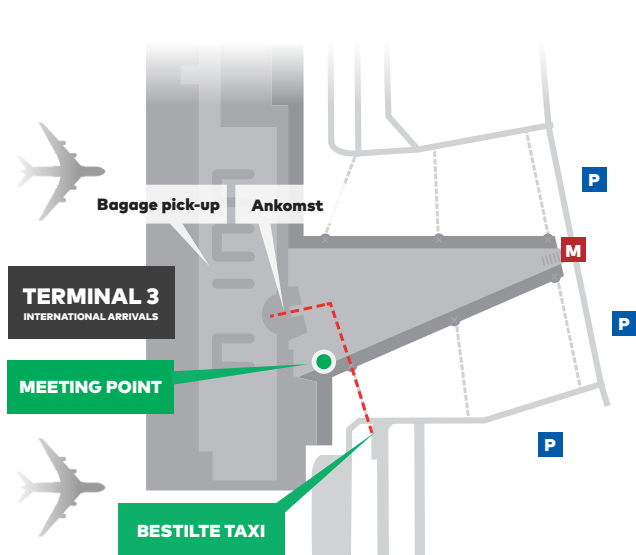

Brugerlogin
Skriv login og password

Log ind	PF12
Adgangskode	PF12

Cancel OK

Prioritetskunde	<input checked="" type="checkbox"/>
Rabatkørsel	<input checked="" type="checkbox"/>

HUSK AT BESTILLE TAXI NÅR DU SKAL HJEM FRA LUFTHAVNEN

Du kan bestille via 4x48 app, når du er landet og vi holder klar i bestillingsbanen "Danske bestilte taxi". Du kan også vælge at booke din 4x48 taxi inden du flyver. Registrer blot dit flynummer og ankomst, så tjekker vi dine flytider, og din taxi holder klar, når du er landet. Taxameteret starter selvfølgelig først, når du sætter dig ind i vognen.