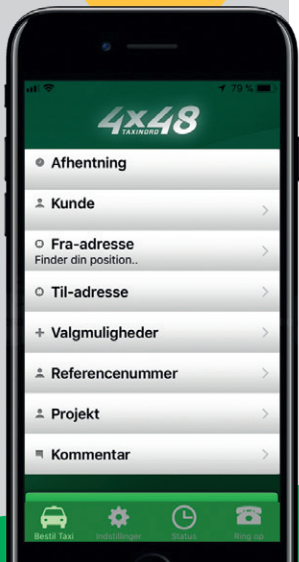

EKSKLUSIVT FOR
MEDLEMMER

POLIOFORENINGEN

RABAT PÅ TAXI-KØRSEL.

Dantaxi
4x48

DOWNLOAD 4X48 APP

TAXI LIGE VED HÅNDEN

- MED FAST RABAT

Når du fremover skal bruge en 4x48 taxi, så download 4x48 app og opnå rabat på alle dine ture. Gælder kun ved bestilling via 4x48 app.

Du kan finde og downloade 4x48 app ved at søge på 4x48 i App Store eller Google play.

RABAT
- KUN VIA
4X48 APP

DOWNLOAD APP

Available on the
App Store

ANDROID APP ON
Google play

OPRET BRUGER

- HELT ENKELT!

Brugerprofil

Første gang du åbner 4x48 app, skal du under **Indstillinger** tilføje dit navn og telefonnummer. Begge oplysninger er nødvendige for at kunne bestille en 4x48 taxi.

Brugerkonto

Som medlemskunde kan du via **Indstillinger > Personlig info > Brugerkonto** logge ind og derved opnå de fordele der er forbundet med aftalen.

Brugerlogin

Indtast **Log ind** og **Adgangskode** (se illustration) for at opnå medlemsfordele.

Prioritetskunde og **Rabatkørsel** er nu aktiveret - og medlemsaftalen integreret i 4x48 app.

Navn	Indtast navn	>
Telefon	Indtast mobilnr.	>
Sprog	Vælg sprog	>
Brugerkonto	<input checked="" type="checkbox"/>	