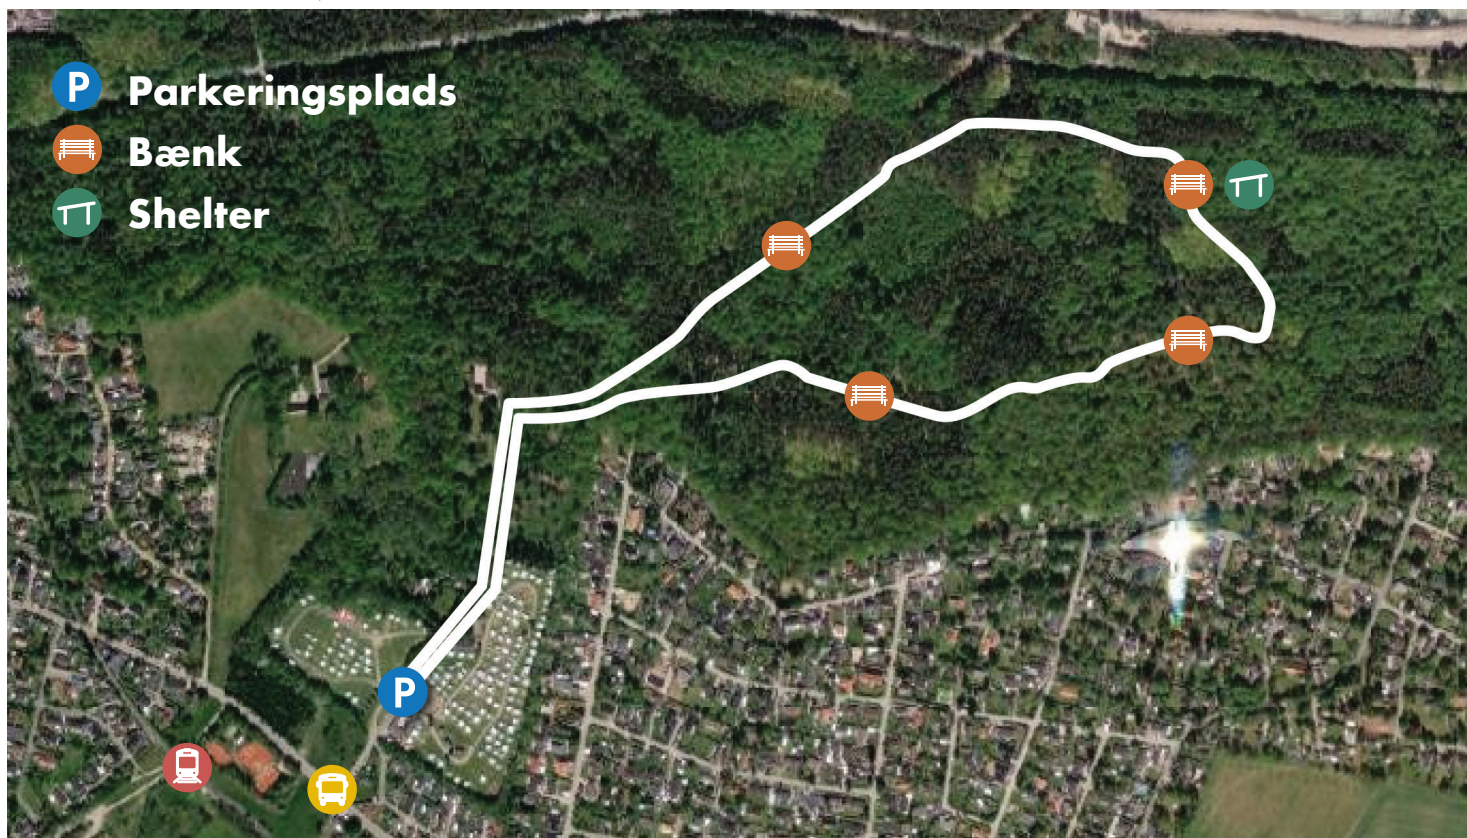

HORNBÆK PLANTAGE

Hornbæk

- Længde:** 3 kilometer.
- Rutestart:** Fra parkeringspladsen, følg da Planetvej ned mod Hornbæk Plantage.
- Adresse:** Planetvej 4, 3100 Hornbæk.
- Omgivelser:** Denne rute går gennem Hornbæk Plantage, som er en varieret og vild skov.
- Belægning:** Det meste af ruten følger en skovsti med fast grus. Ved parkeringspladsen er der asfalt og ved shelteren er der jord med græs omkring.
- Højdeforskel:** Der er enkelte små stigninger undervejs på ruten. Ingen egentlige bakker.
- Transport:** Karinebæk st. (tog),  Planetvej (Sauntevej) (bus). 
- OBS!** Der er 140 meter fra busstoppestedet til startstedet for ruten.
Der er ingen offentlige toiletter på ruten.