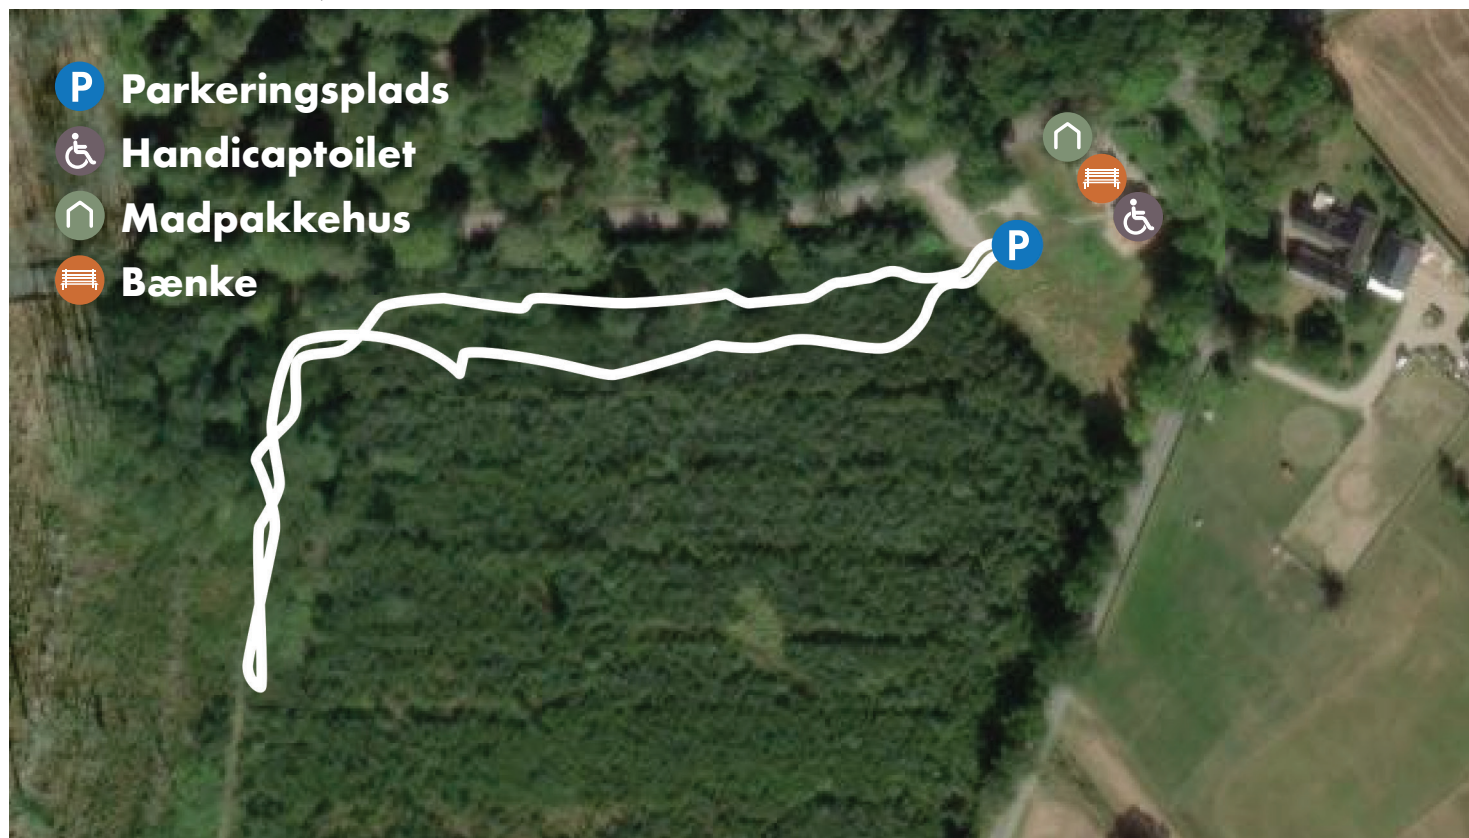

HANNENOV SKOV – VIRKETHUS

Eskilstrup

- Længde:** 600 meter.
- Rutestart:** Ruten starter i den modsatte ende af parkeringspladsen i forhold til Virkethus.
- Adresse:** Virketvej 39, 4863 Eskilstrup.
- Omgivelser:** Ruten starter ved Virkethus, der er Guldborgsund Kommunes grønne forsamlingshus, og går herfra ind i Hannenov Skov.
- Belægning:** Ruten følger faste jordstier med græsbevoksning. Underlaget er ujævnt visse steder.
- Højdeforskel:** Der er ingen stigninger eller bakker på ruten.
- Transport:** Ingen offentlig transport tæt på.
- OBS!** Ruten er ikke egnet til alle kørestole eller meget gangbesværede personer.